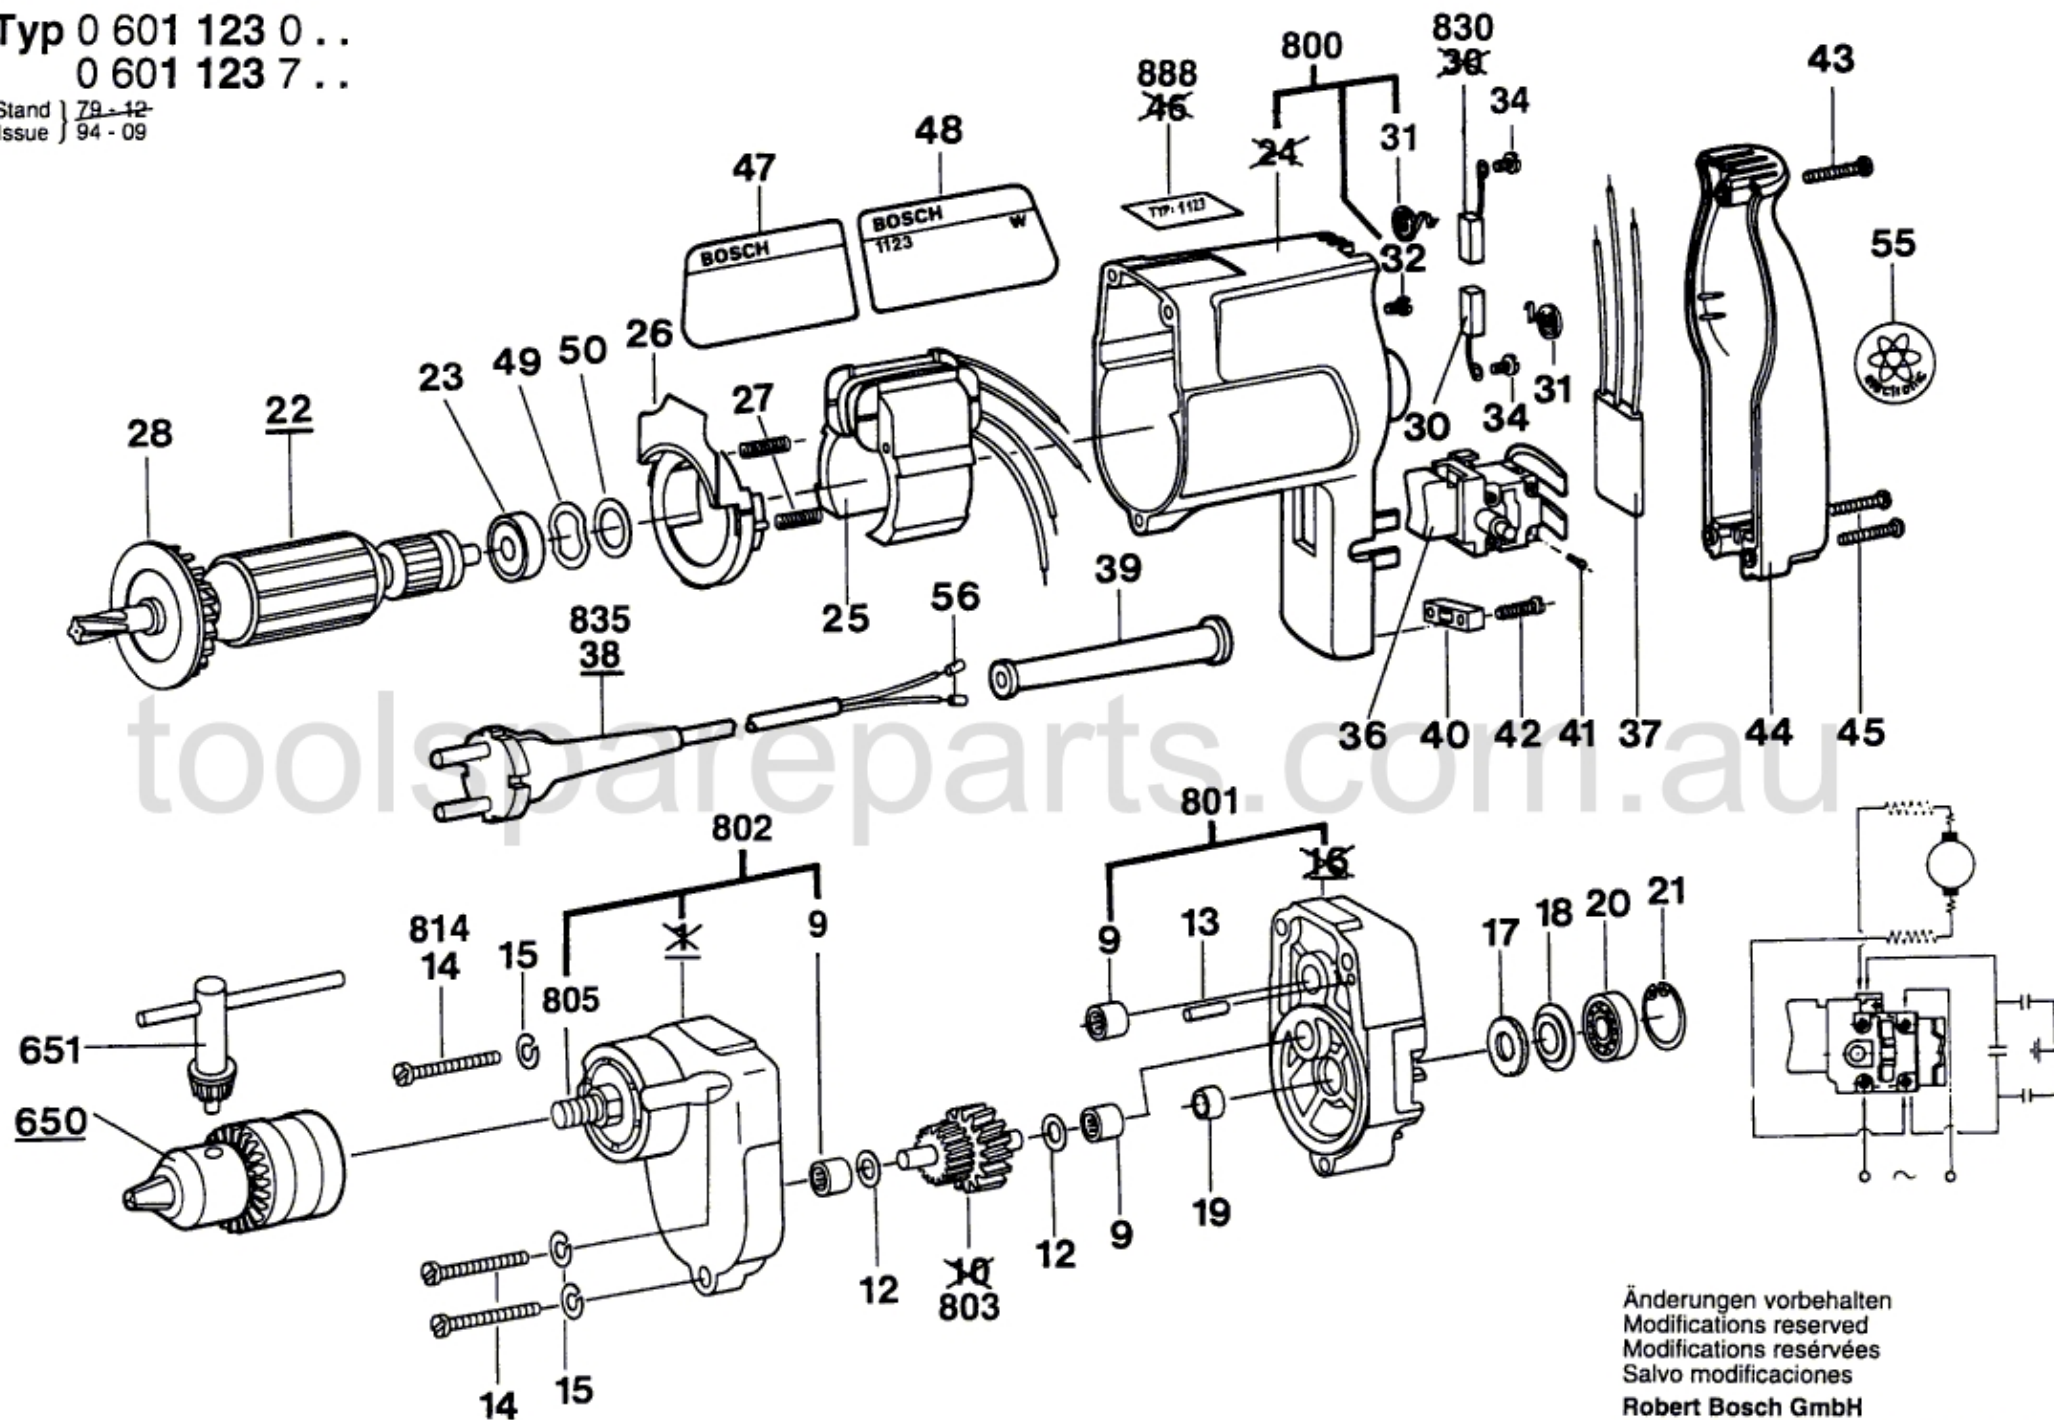

Typ 0 601 123 0 ..
0 601 123 7 ..

Stand } 79 - 12
Issue } 94 - 09

Änderungen vorbehalten
Modifications reserved
Modifications réservées
Salvo modificaciones
Robert Bosch GmbH
Geschäftsbereich Elektrowerkzeuge
D 70745 Leinfelden-Echterdingen